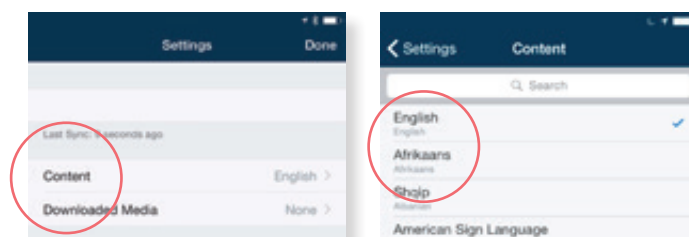

### Aplicativo da Biblioteca do Evangelho (Android™)

A troca de idioma varia de um dispositivo para outro. Clique neste ícone do mundo  se estiver disponível e escolha o idioma desejado. Se não estiver disponível, siga então estes passos:

1. Abra o aplicativo da Biblioteca do Evangelho em seu dispositivo móvel.
2. No canto superior direito, clique no ícone do menu  e escolha **Content: English**.

3. Clique no idioma desejado.

4. Clique em **Escrituras** na página inicial.

### Aplicativo da Biblioteca do Evangelho (Apple®).

1. Abra o aplicativo da Biblioteca do Evangelho em seu dispositivo móvel.
2. Na tela inicial, clique em **Settings**.

3. Clique em **Content**.
4. Clique no idioma desejado.